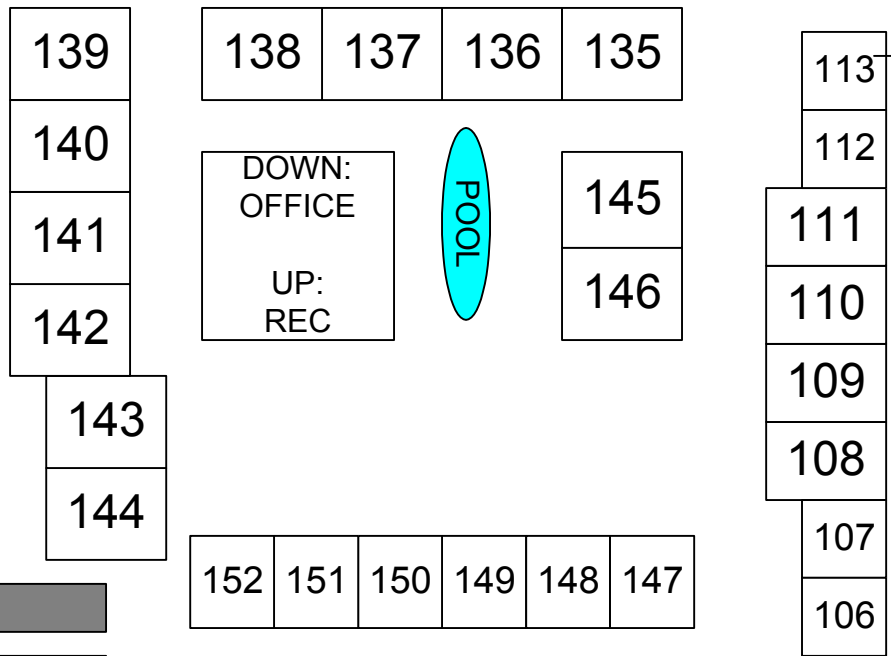

N

**VILLA
MARQUIS
APT.**

2730 FYKE

FYKE RD

GATE CODE 7133