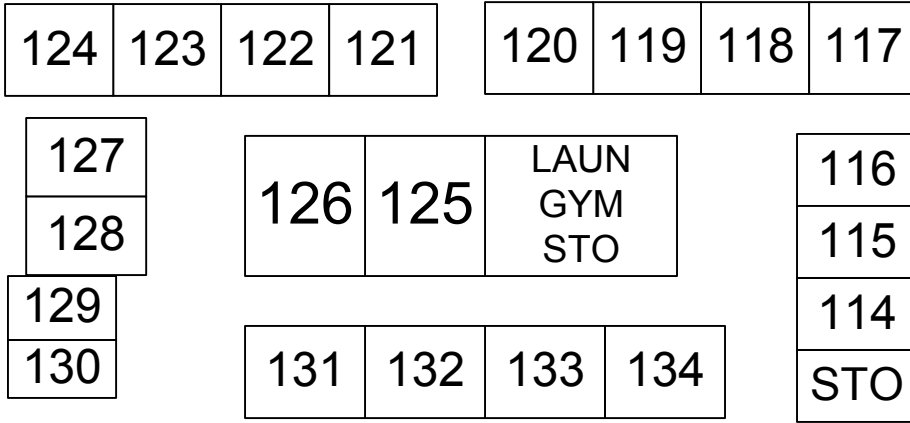

N

**VILLA
MARQUIS
APT.**

2730 FYKE

FYKE RD

GATE CODE 7133