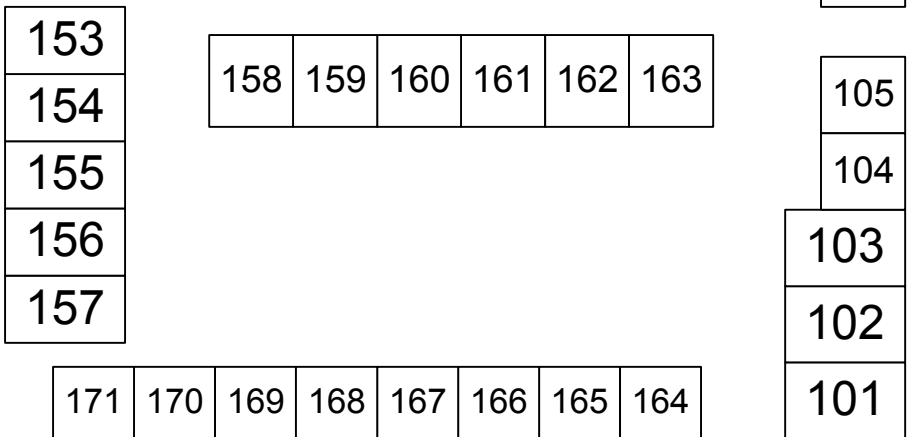

N

**VILLA
MARQUIS
APT.**

2730 FYKE

FYKE RD

GATE CODE 7133