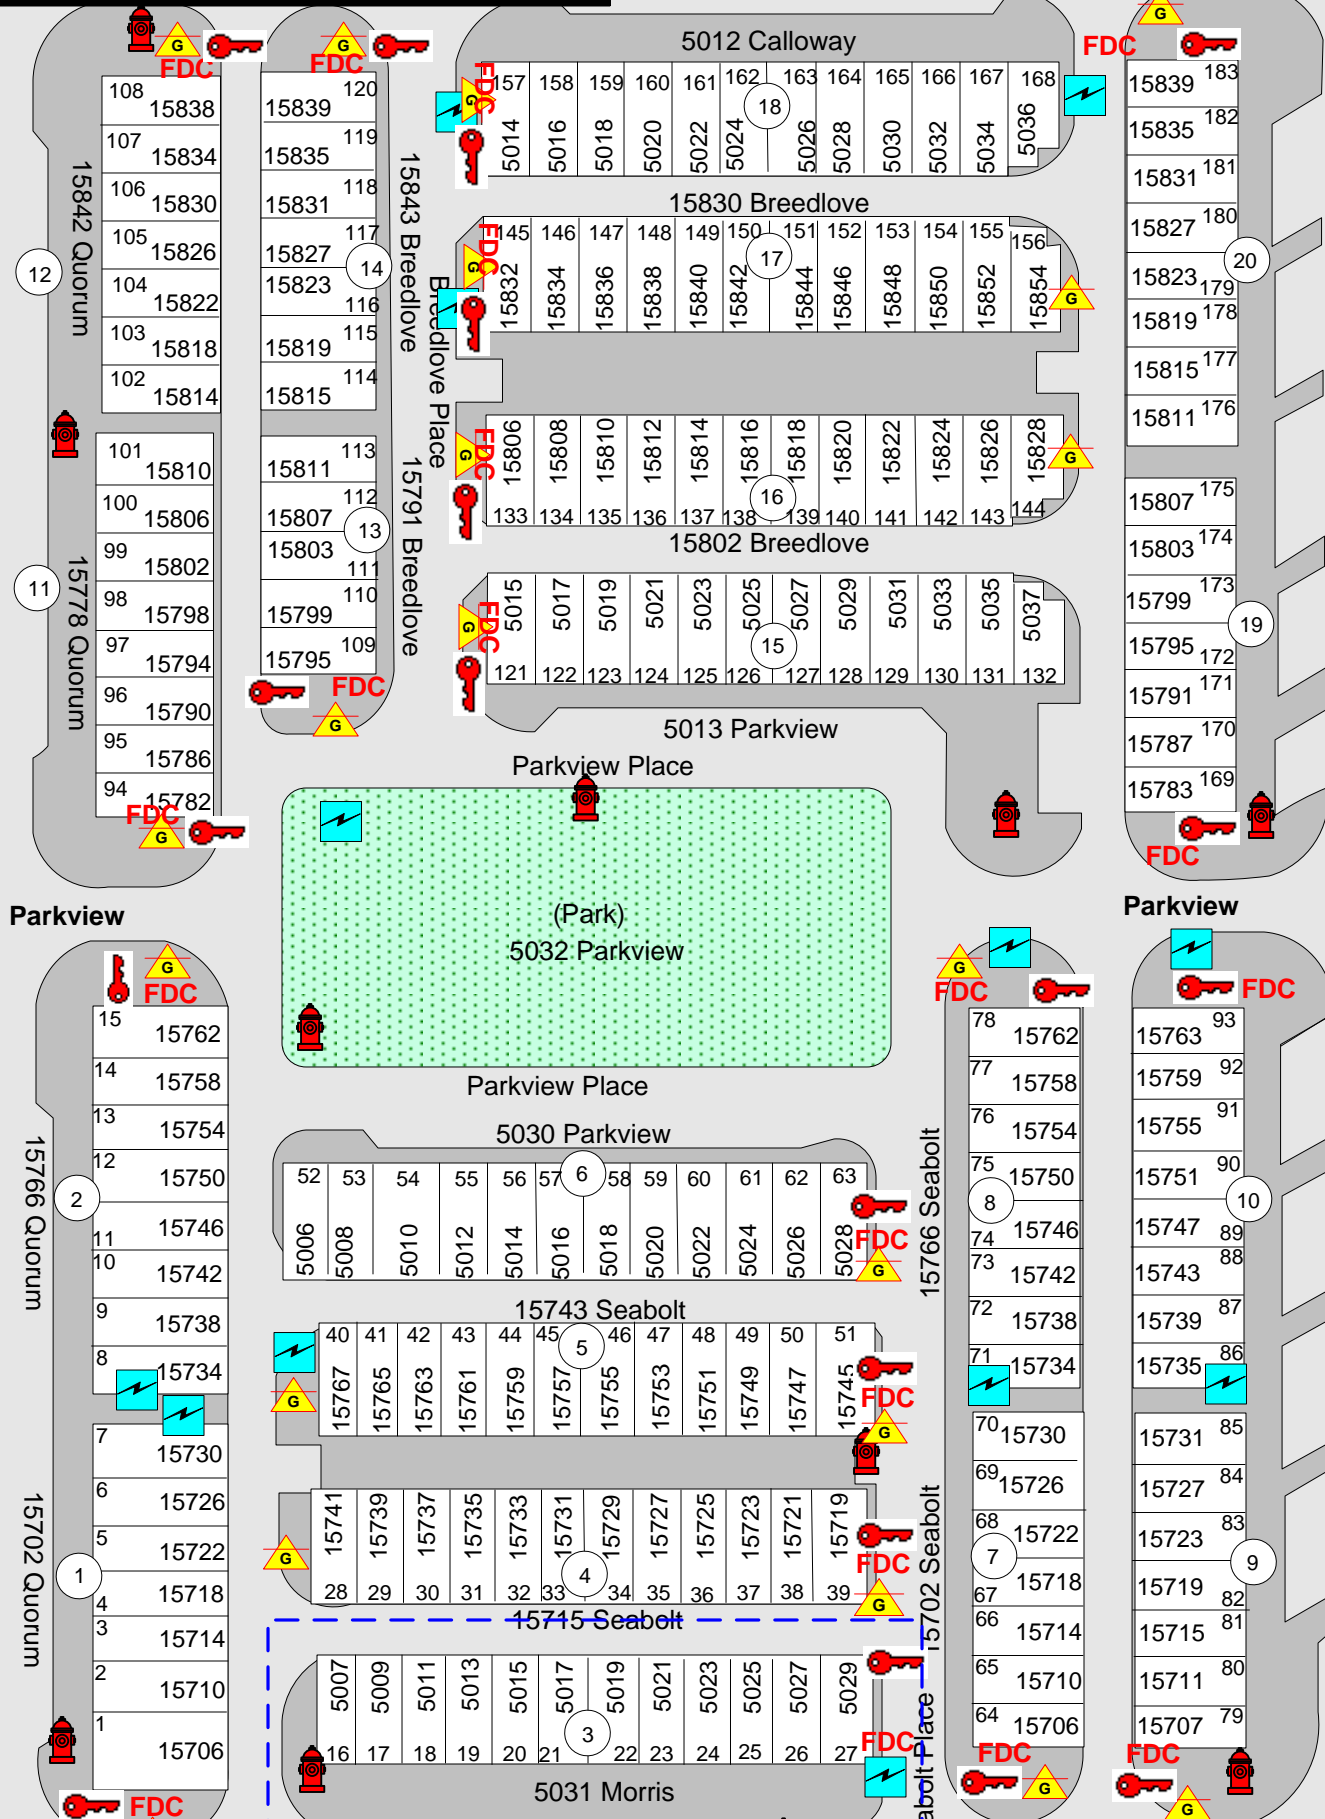

5031 Morris Parkview Condominiums

Calloway Drive

Quorum Drive

15843 Spectrum

15779 Spectrum

Spectrum Drive

15767 Spectrum

15703 Spectrum

Parkview

Parkview

Morris Avenue

15842 Quorum

108	15838
107	15834
106	15830
105	15826
104	15822
103	15818
102	15814
101	15810
100	15806
99	15802
98	15798
97	15794
96	15790
95	15786
94	15782

15778 Quorum

101	15810
100	15806
99	15802
98	15798
97	15794
96	15790
95	15786
94	15782

15802 Breedlove

15806	15808	15810	15812	15814	15816	15818	15820	15822	15824	15826	15828
133	134	135	136	137	138	139	140	141	142	143	144

5013 Parkview

5015	5017	5019	5021	5023	5025	5027	5029	5031	5033	5035	5037
121	122	123	124	125	126	127	128	129	130	131	132

15766 Quorum

15	15762
14	15758
13	15754
12	15750
11	15746
10	15742
9	15738
8	15734
7	15730
6	15726
5	15722
4	15718
3	15714
2	15710
1	15706

15702 Quorum

1	15706
---	-------

5032 Parkview

Parkview Place

5030 Parkview