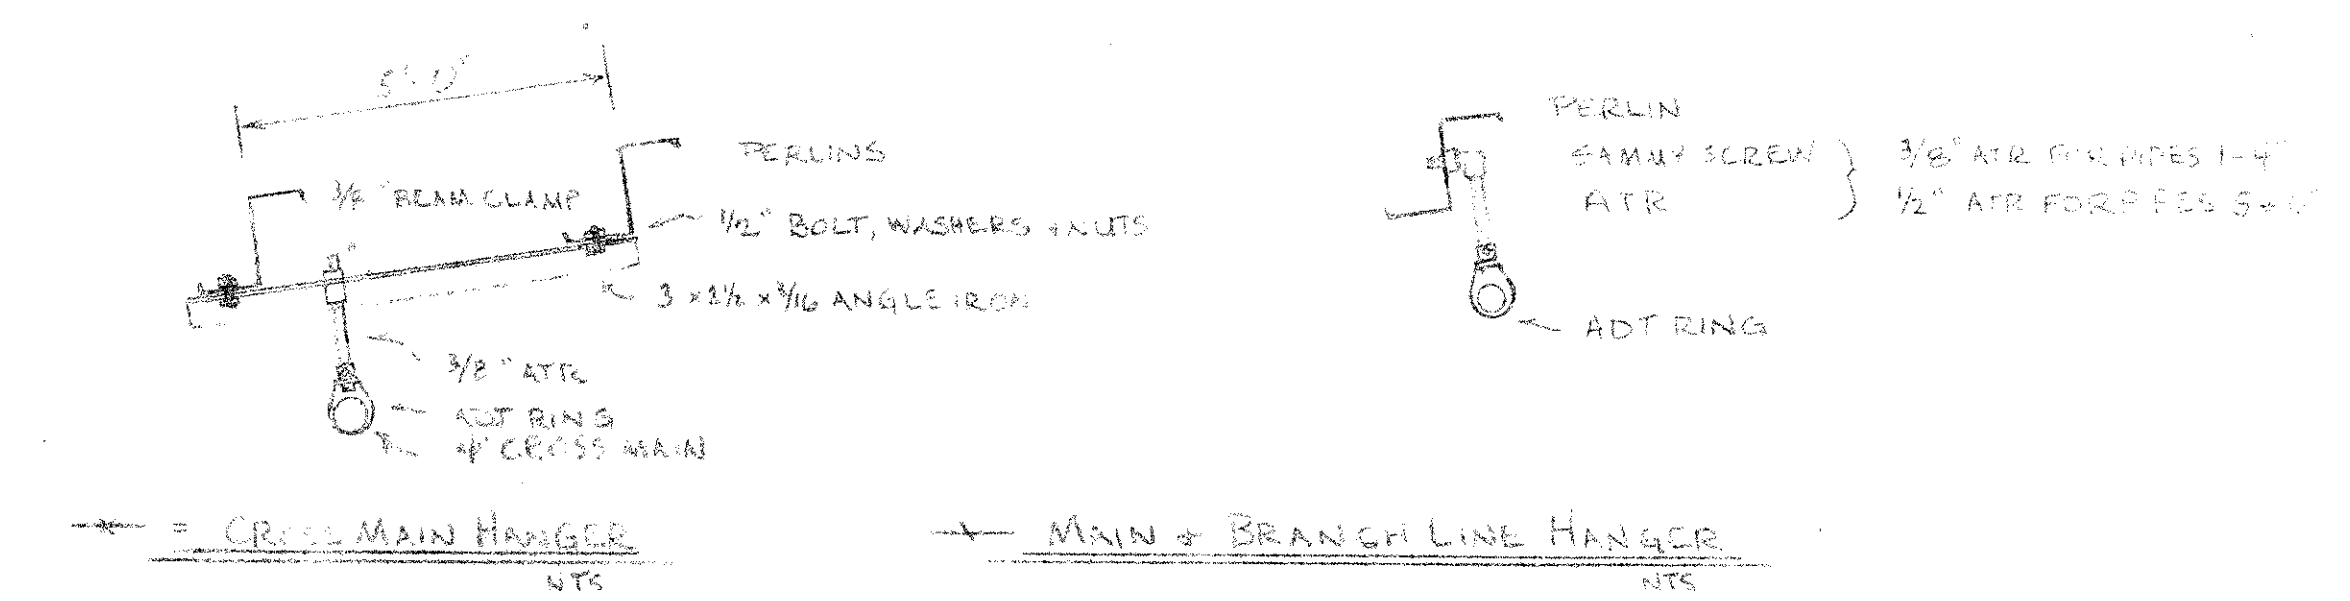

**SPRINKLER LEGEND**

QTY	SYMB	TYPE	TEMP	ORIF	K FACT	FINISH	WALL MTD
14	→	SSU	280°F	3/4"	8.0	BRASS	VIK M
27	→	SSUBC	165°F	3/4"	11.5	BRASS	VIK M
4	→	SSP	165°F	1/2"	5.6	CHR. S.S. GWT	VIK M

225 TOTAL SPRINKLERS