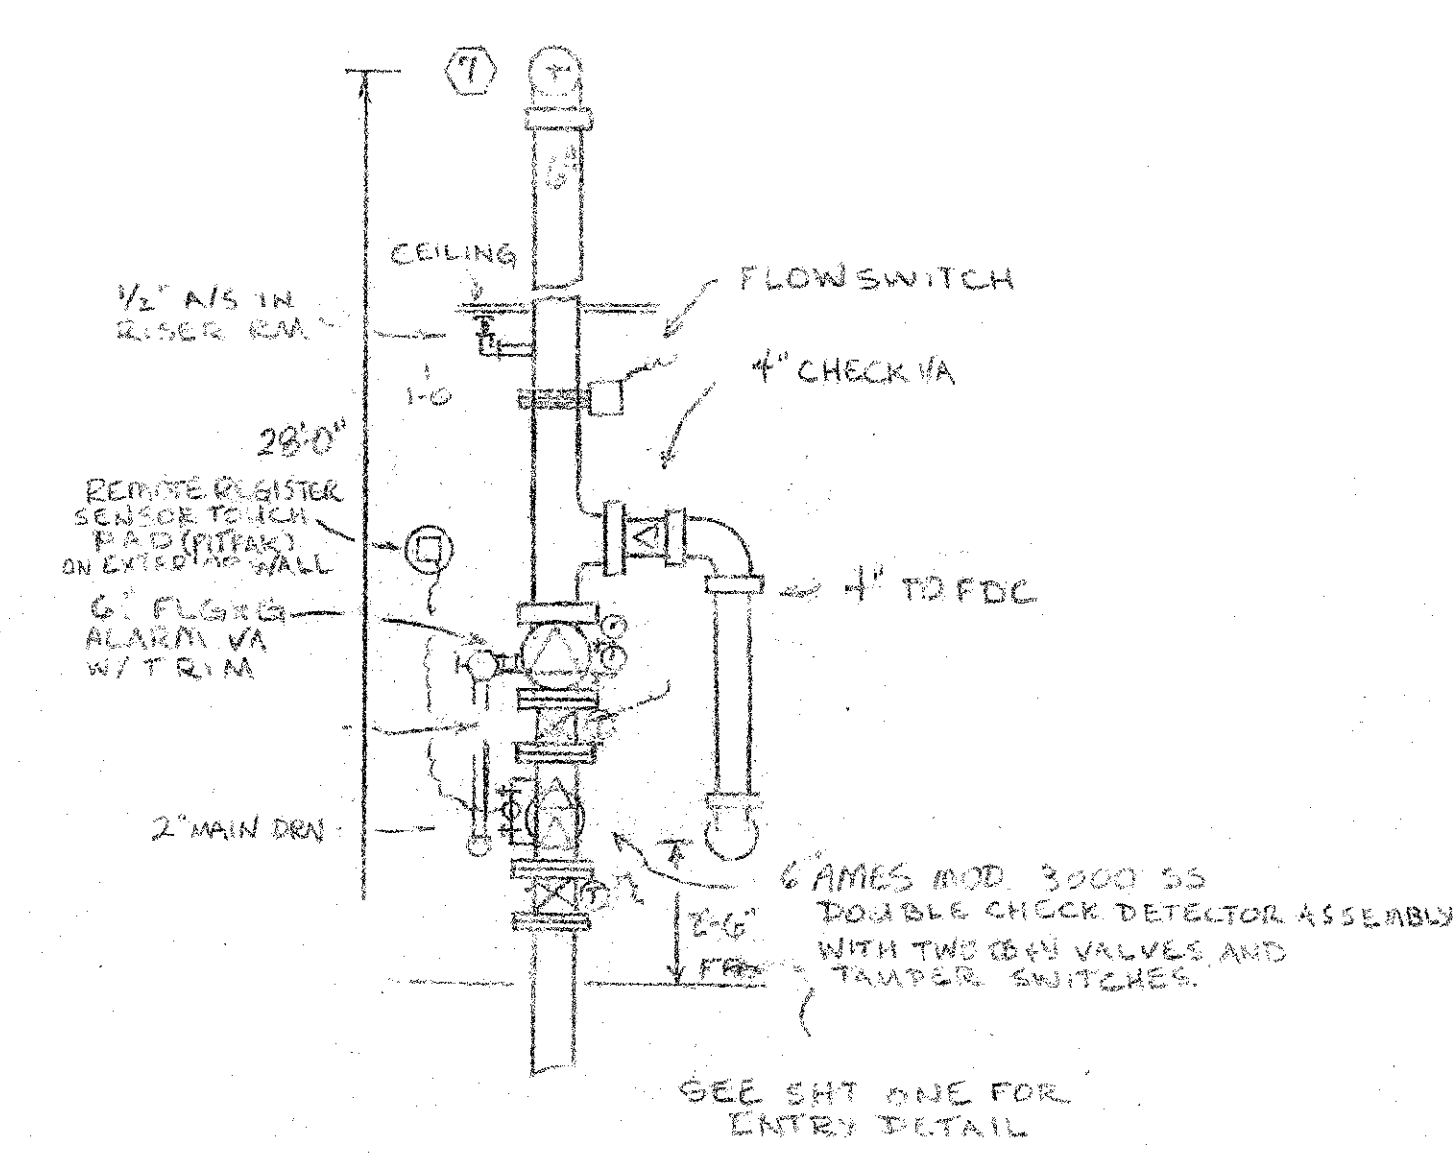

**SPRINKLER LEGEND**

QTY	SYMB	TYPE	TEMP	ORIF	K FACT	FINISH	WALL MTD
14	→	SSU	280°F	3/4"	8.0	BRASS	VIK M
27	→	SSUBC	165°F	3/4"	11.5	BRASS	VIK M
4	→	SSP	165°F	1/2"	5.6	CHR. S.S. GWT	VIK M

225 TOTAL SPRINKLERS